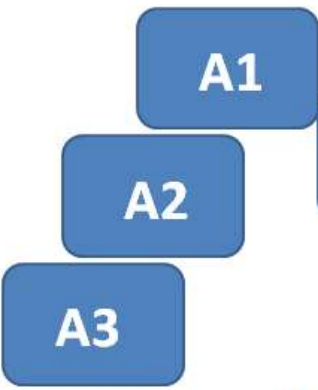

GUIDA AL CAMPUS LUIGI EINAUDI

Lungo Dora Siena 100 - Torino

CAMPUS LUIGI EINAUDI

Lungo Dora Siena 100

[Come arrivare: mezzi pubblici](#)

INGRESSO AULE: LATO SINISTRO DOPO IL CANCELLO

ATRIO PRINCIPALE PER L'ACCESSO ALLE AULE

AULE PIANO TERRA

A1

B1

A2

AULA
MAGNA

B2

A3

B3

ATRIO
PRINCIPALE

AULE DI LEZIONE
LATO SINISTRO

AULE DI LEZIONE
LATO DESTRO

AULE DI LEZIONE
LATO SINISTRO

AULA
MAGNA

ATRIO
PRINCIPALE

AULE DI LEZIONE
LATO DESTRO

AULE PRIMO PIANO